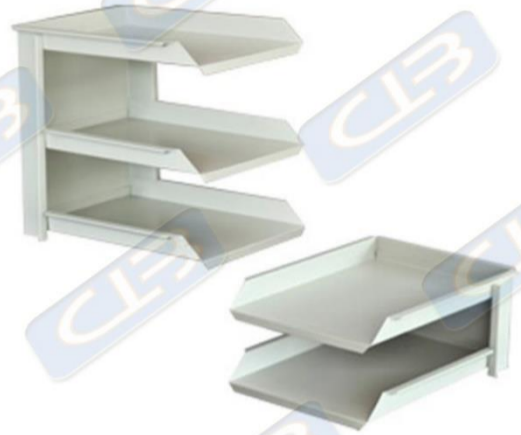

| Papeleras

Medidas :
2 Niveles: 0.35 x 0.225 x 0.16 mt
3 Niveles: 0.35 x 0.225 x 0.30 mt

Panel librero, Papelera

síguenos en [facebook](#) /estructurasbc