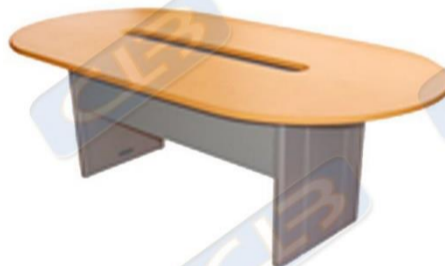

Medidas

0.75 de ancho
0.50 de fondo
0.53 de alto

Centro

síguenos en facebook

/estructurasbc

MESAS

CONTENIDO 05

| Mesa De Conferencia Natura

Medidas

0.90 x 1.80 mt
2.00 x 1.00 mt
2.40 x 1.20 mt
Otras

| Mesa Euro

Medidas

2.40 x 1.20 mt
2.00 x 1.00 mt

| Mesa Fiori

Medidas

Tablero Ovalado
2.00 x 1.00 mt
Tablero Ovalado
2.40 x 1.20 mt