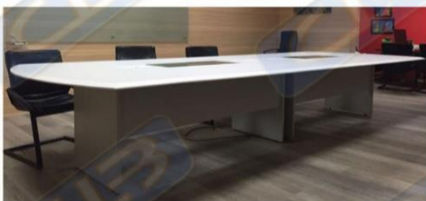

Medidas

0.75 de ancho
0.50 de fondo
0.53 de alto

Centro

síguenos en facebook

/estructurasbc

MESAS

CONTENIDO 05

| Mesa De Conferencia Natura