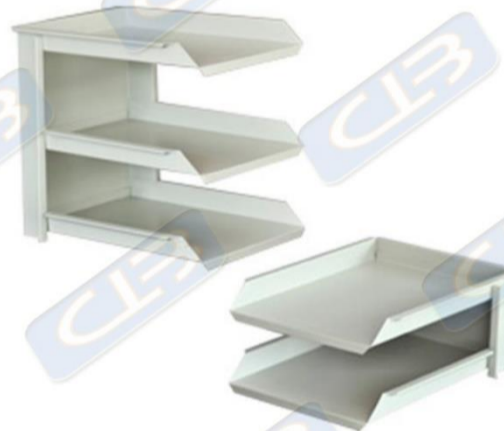

/estructurasbc

ACCESORIOS

01

CONTENIDO

| Panel de Librero Euro

Medidas :
0.60 x 0.30 x 0.15 mt
0.75 x 0.30 x 0.15 mt
0.90 x 0.30 x 0.15 mt

| Papeleras

Medidas :
2 Niveles: 0.35 x 0.225 x 0.16 mt
3 Niveles: 0.35 x 0.225 x 0.30 mt