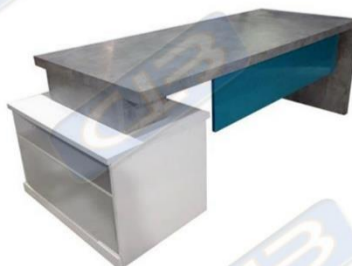

| Escritorio Natura Advance
Para Ala

Medidas: 1.50 ancho x 0.60 fondo x 0.77 alto